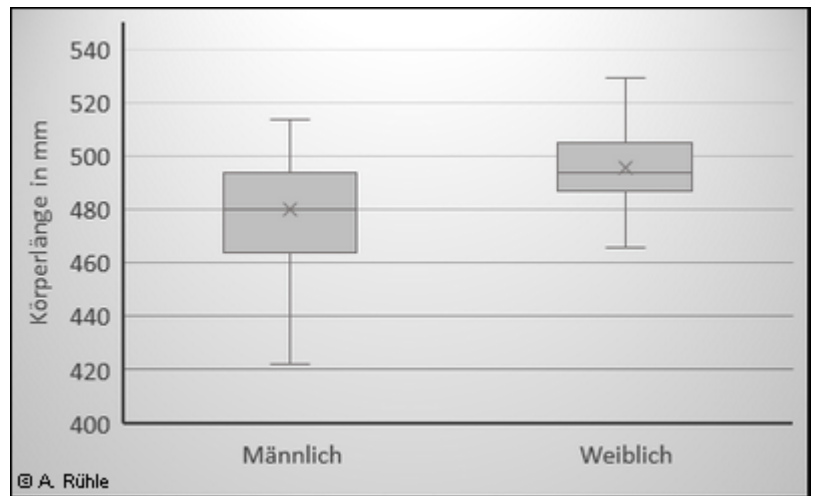

# Größe

[]

From:

<http://wikikanin.de/> - ein Projekt von "Kaninchen würden Wiese kaufen"

Permanent link:

<http://wikikanin.de/doku.php?id=anatomie:groesse>

Last update: **2018/10/26 20:54**